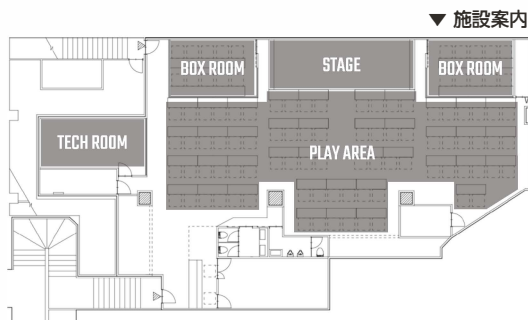

## ▼ 利用料金

※全て税込、電気使用量含む、PC等機材費別途

●PCやモニターはご利用台数に応じて別途お見積もりとなります。金額は機材リストをご参照ください。

●会場立ち会い費：25,000円/日（深夜早朝帯は別途費用）

●設営撤去費：5,000円～150,000（例：PC1台のセットアップ⇒5,000円）

※上記は目安です。ご利用内容によって、増減致します。

| 場所  | 時間             | 平日                        | 土日祝日                      |
|---|----------------|---------------------------|---------------------------|
| 全フロア会場費                                   | 6時間            | 110,000円<br>(税抜 100,000円) | 275,000円<br>(税抜 250,000円) |
|   | 延長料金<br>(1時間毎) | 22,000円<br>(税抜 20,000円)   | 55,000円<br>(税抜 50,000円)   |
| STAGE<br>+<br>PLAY AREA<br>+<br>TECH ROOM | 6時間            | 22,000円<br>(税抜 20,000円)   | 33,000円<br>(税抜 30,000円)   |
|   | 延長料金<br>(1時間毎) | 4,400円<br>(税抜 4,000円)     | 6,600円<br>(税抜 6,000円)     |
| BOX ROOM<br>1部屋                           | 6時間            | 2,750円<br>(税抜 2,500円)     | 4,400円<br>(税抜 4,000円)     |
|   | 延長料金<br>(1時間毎) | 550円<br>(税抜 500円)         | 880円<br>(税抜 800円)         |